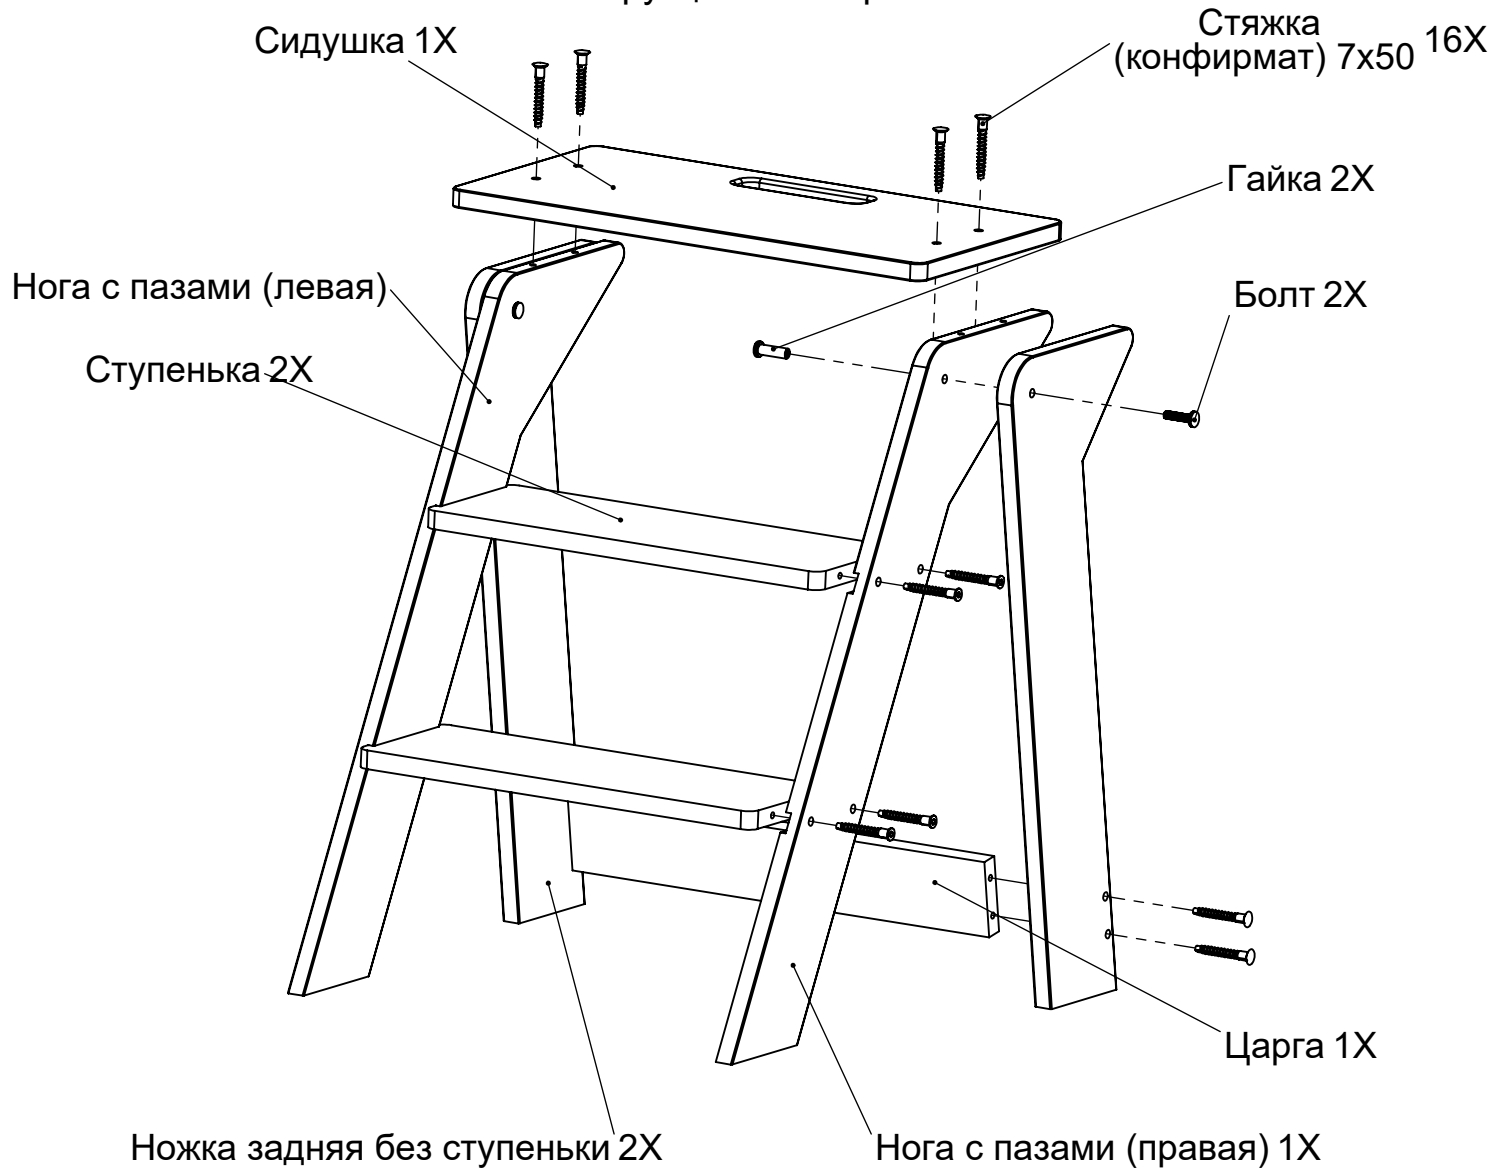

Табурет-Стремянка

Инструкция по сборке

Закрепить в соответствии с рисунком с помощью прилагаемых стяжек. После установки стяжек установить заглушки

Если с изделием что-то не так, не спешите оставлять негативный отзыв, свяжитесь с нами по телефону 8 800 707-12-71 и мы решим вопрос. Заменяем бракованные детали или вышлем недостающие в кратчайшие сроки.

Требования безопасности. Изделие должно устанавливаться на ровный пол, обеспечивающий контакт всех опорных элементов. Категорически не допускается эксплуатация с незатянутыми крепежными элементами, а также с нагрузкой на горизонтальные элементы, превышающей 100 кг.